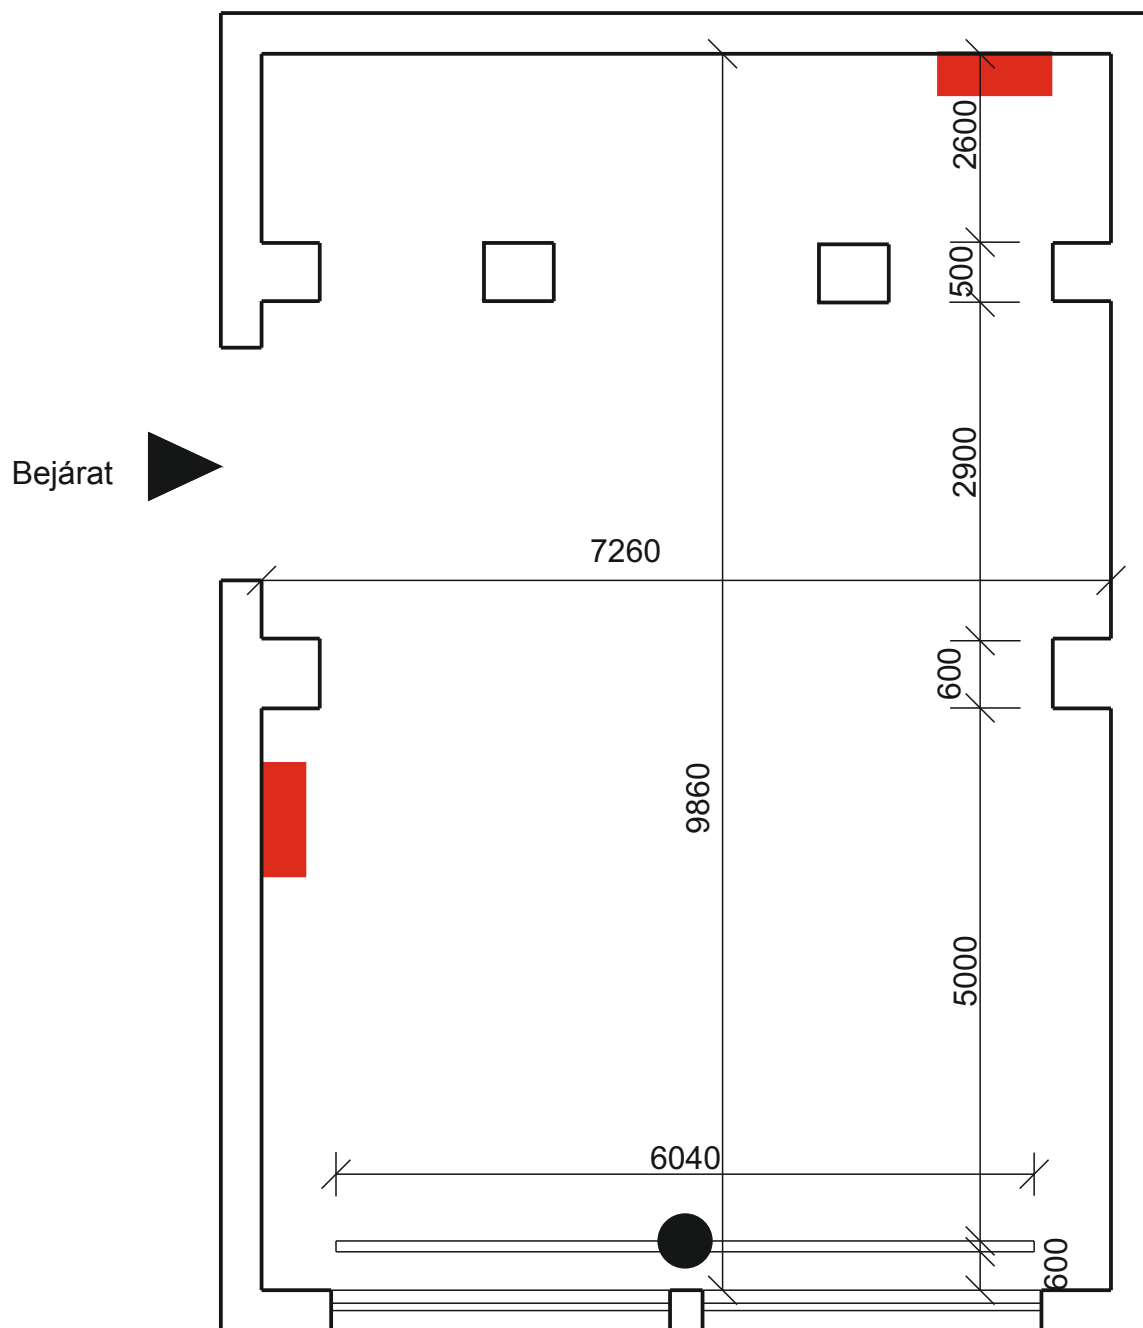

# 1 számú kiállítóterem

-  Klímaberendezés
-  Kiállító panel - gipszkarton széles × magas 6040 mm × 2740 mm  
- falmagasság 2900 mm

### 3 számú kiállítóterem - emelet